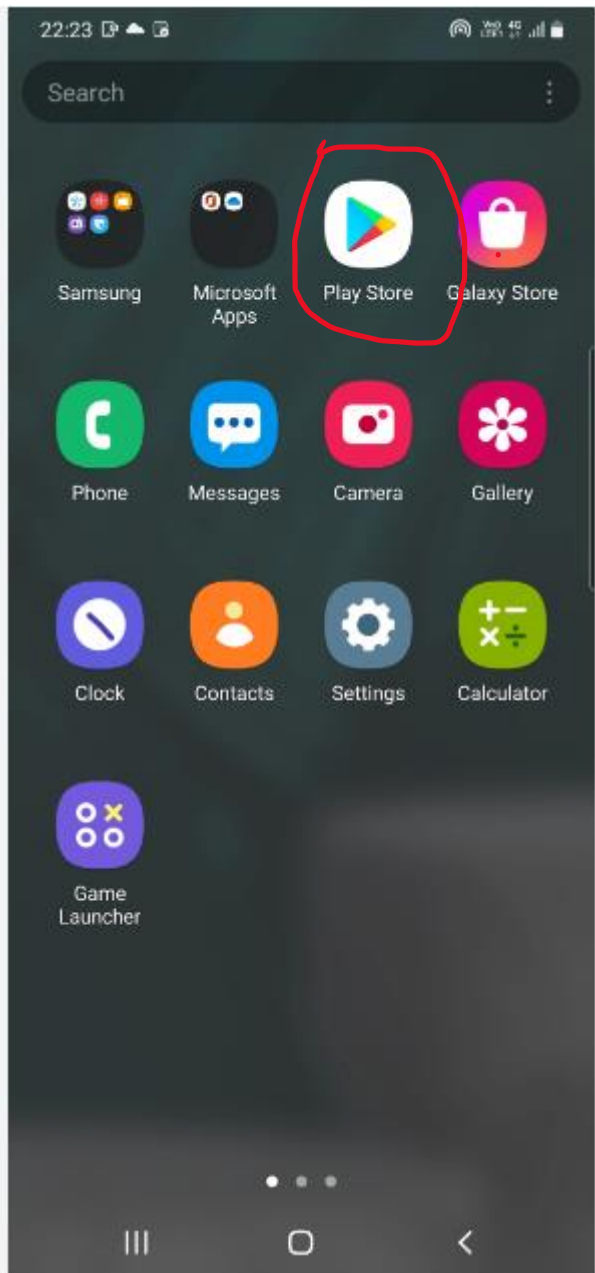

GeoLOCALES censo

Unidad de Estadística - MINEDU

3.1★
62 opiniones

50 k+
Descargas

E
Apto para todo público

Instalar en más dispositivos

Esta app está disponible para todos tus dispositivos

Puedes compartir este contenido con tu grupo familiar. [Más información sobre la Biblioteca familiar](#)

Contacto del desarrollador

Más apps para probar

Disney+
Disney
4.5★

TikTok
TikTok Pte. Ltd.
4.6★